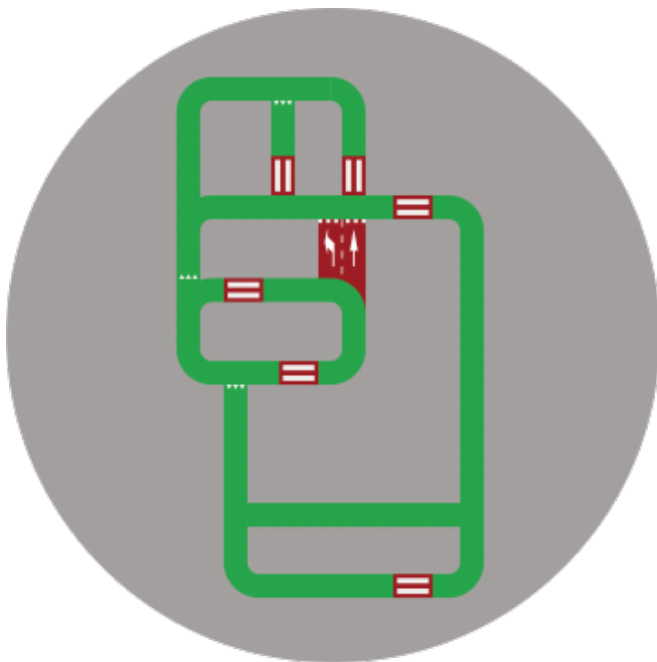

ELO3 15x25 m

Miasteczko rowerowe ELO 3 15x25 m to największe miasteczko z kategorii ELO jakie oferujemy. Jest przeznaczone dla dużych powierzchni i zaprojektowane tak, by jak najlepiej ją wykorzystać i dać dzieciom możliwość maksymalnego ruchu na małych rowerach. Polecane dla klientów dysponujących dużą powierzchnią.