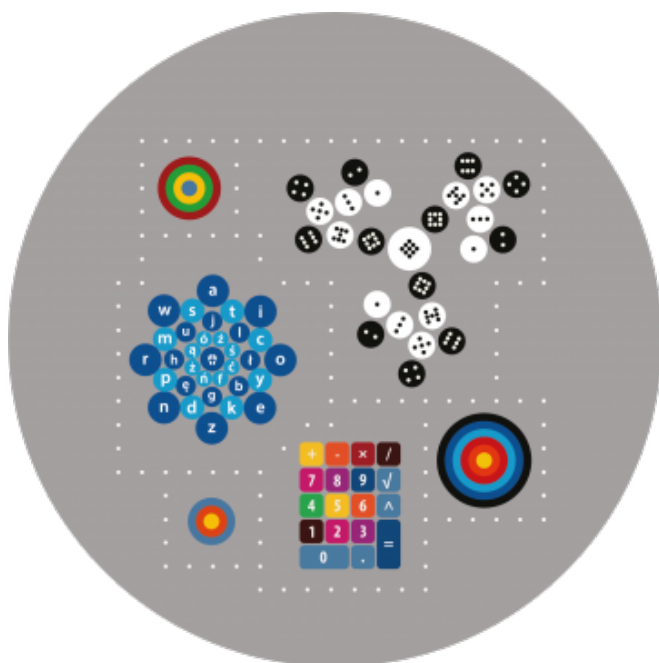

## Zestaw 6

**Zestaw 6 wym. 7x8m** - gry podwórkowe z masy termoplastycznej

Zestaw nr 6 to kombinacja takich gier jak: **Tarcze**, **Alfabet**, **Guziki3**, **Kalkulator**. To unikalna propozycja, stworzona np. do prowadzenia zajęć dydaktycznych z matematyki, w nowatorski, ciekawy sposób.

Aksesoria: możliwość skompletowania z akcesoriami <https://strefygier.pl/akcesoria> [1]

Aplikacja online: muzyka, stoper, losowanie twistera i kostki <http://www.9dots.pl/click-and-play> [2]

### Odnośniki

[1] <https://strefygier.pl/akcesoria>

[2] <http://www.9dots.pl/click-and-play>