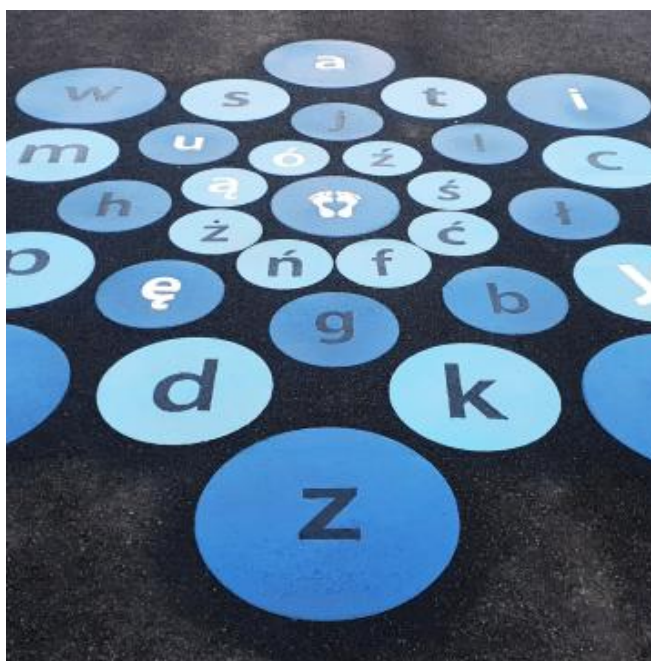

## Zestaw 6

**Zestaw 6 wym. 7x8m** - gry podwórkowe z masy termoplastycznej

Zestaw nr 6 to kombinacja takich gier jak: **Tarcze**, **Alfabet**, **Guziki3**, **Kalkulator**. To unikalna propozycja, stworzona np. do prowadzenia zajęć dydaktycznych z matematyki, w nowatorski, ciekawy sposób.

Aksesoria: możliwość skompletowania z akcesoriami <https://strefygier.pl/akcesoria> [1]

Aplikacja online: muzyka, stoper, losowanie twistera i kostki <http://www.9dots.pl/click-and-play> [2]

### Odnośniki

[1] <https://strefygier.pl/akcesoria>

[2] <http://www.9dots.pl/click-and-play>