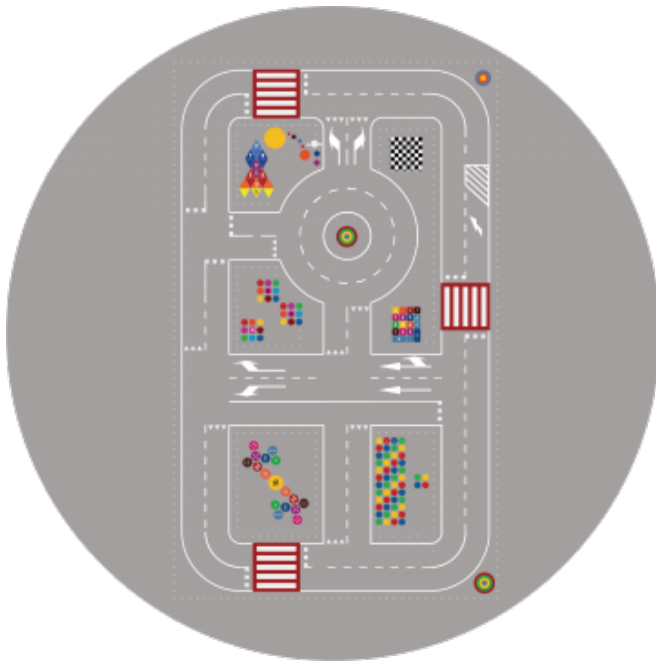

BIG2-obr 15x25m

Miasteczko rowerowe BIG2 w obrysie 15x25 m - to unikalne połączenie klasycznej idei miasteczka rowerowego z grami podwórkowymi. System kolorowych kropek okalających miasteczko oraz łączący pola zabaw, tworzy z projektowanej przestrzeni jedną wielką grę. Ruch pieszy przenika się z rowerowym, dając sposobność zabawy wielu uczestnikom jednocześnie. Jeżdżący na rowerach zdobywają doświadczenie oraz umiejętności poznając podstawowe zasady bezpieczeństwa i ruchu drogowego, za to piesi uczestnicy, mogą rozwijać wyobraźnię oraz wykonywać różne ćwiczenia fizyczne. Dzieci mogą w przyjemny sposób nauczyć się manewrów zgodnie z BRD, ponieważ najwyższym priorytetem jest bezpieczna jazda. Miasteczka w naszej ofercie występują w różnych wymiarach i odpowiednio dobranych konfiguracjach gier. Każde z nich dzięki modułowej budowie można łatwo dostosować do terenu na jakim ma powstać. Możliwy jest indywidualny wybór gier połączonych kropkami, tworzy on za każdym razem niepowtarzalną realizację. Uzupełnieniem projektów są ścieżki z kropek dookoła miasteczka, na których można rozgrywać różne scenariusze zabaw.